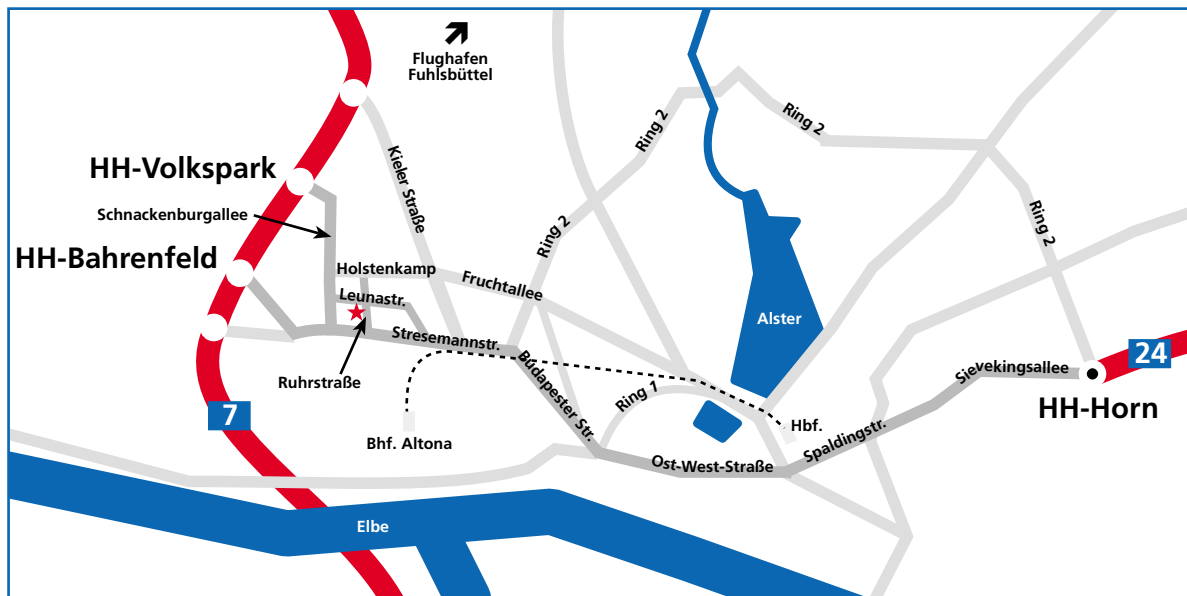

So erreichen Sie uns in der Ruhrstraße 53 mit dem Pkw

E
ELEKTROSIL
Systeme der Elektronik

M
MITRON
Systemelektronik

Elektrosil GmbH
Ruhrstraße 53
D-22761 Hamburg · Germany
Telefon +49 (0)40 84 00 01-0
Telefax +49 (0)40 84 00 01-65
E-Mail info@elektrosil.com
www.elektrosil.com

Mitron GmbH
Ruhrstraße 53
D-22761 Hamburg · Germany
Telefon +49 (0)40 84 00 01-90
Telefax +49 (0)40 84 00 01-99
E-Mail info@sys-mitron.com
www.sys-mitron.com

Aus Richtung Flensburg, Kiel, Husum, Heide

A7, Ausfahrt Hamburg-Volkspark, links auf die Schnackenburgallee. Der Straße über die Kreuzung Holstenkamp hinweg bis zur Ampelkreuzung Leunastraße folgen. Dort links in die Leunastraße. Weiter bis zur Kreuzung Ruhrstraße, dort rechts abbiegen.

Aus Richtung Bremen, Hannover

A 7, Richtung Flensburg/Kiel/Hamburg West. Durch den Elbtunnel bis zur Ausfahrt Hamburg-Bahrenfeld, rechts auf die Von-Sauer-Straße. Der Straße über Bahrenfelder Chaussee und Stresemannstraße bis zur Ampelkreuzung Ruhrstraße (Aral Tankstelle) folgen. Dort links abbiegen.

Aus Richtung Lübeck, Berlin

A 24 bis Ausfahrt Hamburg-Horn (Horner Kreisel). Auf die Sievekingsallee in Richtung Centrum. Dem Straßenverlauf folgen über Sievekingsallee und Bürgerweide bis zur Ampelkreuzung Eiffestraße/Spaldingstraße. Rechts Richtung Centrum in die Spaldingstraße. Dem Straßenverlauf über Spaldingstraße, Deichtorplatz, Ost-West-Straße, Ludwig-Erhard-Straße, Millerntordamm und Budapesterstraße bis auf die Stresemannstraße folgen. Dann bis zur Ampelkreuzung Ruhrstraße und vor der Aral Tankstelle rechts abbiegen.